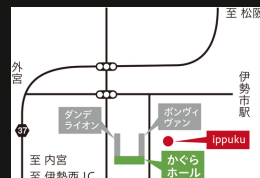

伊勢之里 能登半島地震復興支援コンサート

チケット代の一部及び会場費等を石川県【令和6年能登半島地震災害義援金】
を通して支援させていただきます。

PIANO
CONCERT
2024

ピアニスト

西村 広文

HIROFUMI NISHIMURA

PROFILE

1982年 石川県七尾市生まれ。
3歳からピアノを習い始め高校卒業後まで続けたのち音楽の
専門学校に進学。
卒業と同時にプロ活動を開始。
以降、スタジオミュージシャンとして幾多のアーティストの
ライブ・レコーディングサポート等で着実にキャリアを積
み、同時に作曲・編曲家としても活躍の場を広げる。
その他、2007年に結成したバンド『アカシアオルケスタ』
のメンバーとしても活動中。
近年はミュージシャンに限らず幅広いジャンルの方々との
コラボ等、活動は多岐に渡っている。
2024年元日に自身初のピアノソロ動画をYouTubeに投稿
したのを機に、本格的にソロ活動も開始。
プレイヤーとして、また創り手として、まだまだ食欲に常
におもしろい事を求めて日々精進している。

[料金] 4,000円

第一部

開演15:00
開場14:30

第二部

開演18:00
開場17:30

2024年

10月26日(土)

[場所] かぐらホール

伊勢市本町20-24
(旧運信省山田郵便局分室内)

主催・お問合せ / 株式会社 伊勢之里

[TEL] 0596-63-6666

[Web] <http://isenosato.stores.jp/>

協賛 / chainonjoli